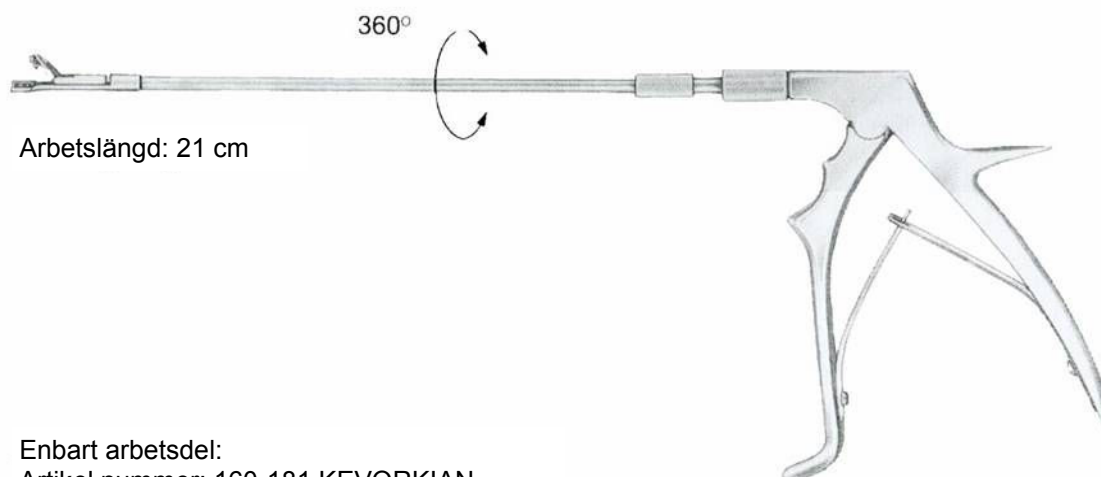

PX tång med roterbar arbetsdel

Enbart arbetsdel:

Artikel nummer: 160-181 KEVORKIAN

Artikel nummer: 160-182 TISCHLER

Artikel nummer: 160-183 BABY TISCHLER

Artikel nummer: 160-184 OVAL

Enbart handtag:

Artikel nummer: 160-180

○ 3x7 mm

TISCHLER

Komplett med handtag

Artikel nummer: 160-186

□ 3x9 mm

KEVORKIAN

Komplett med handtag

Artikel nummer: 160-185

□ 2,3x4 mm

BABY TISCHLER

Komplett med handtag

Artikel nummer: 160-187

○ 3x5 mm

OVAL

Komplett med handtag

Artikel nummer: 160-188